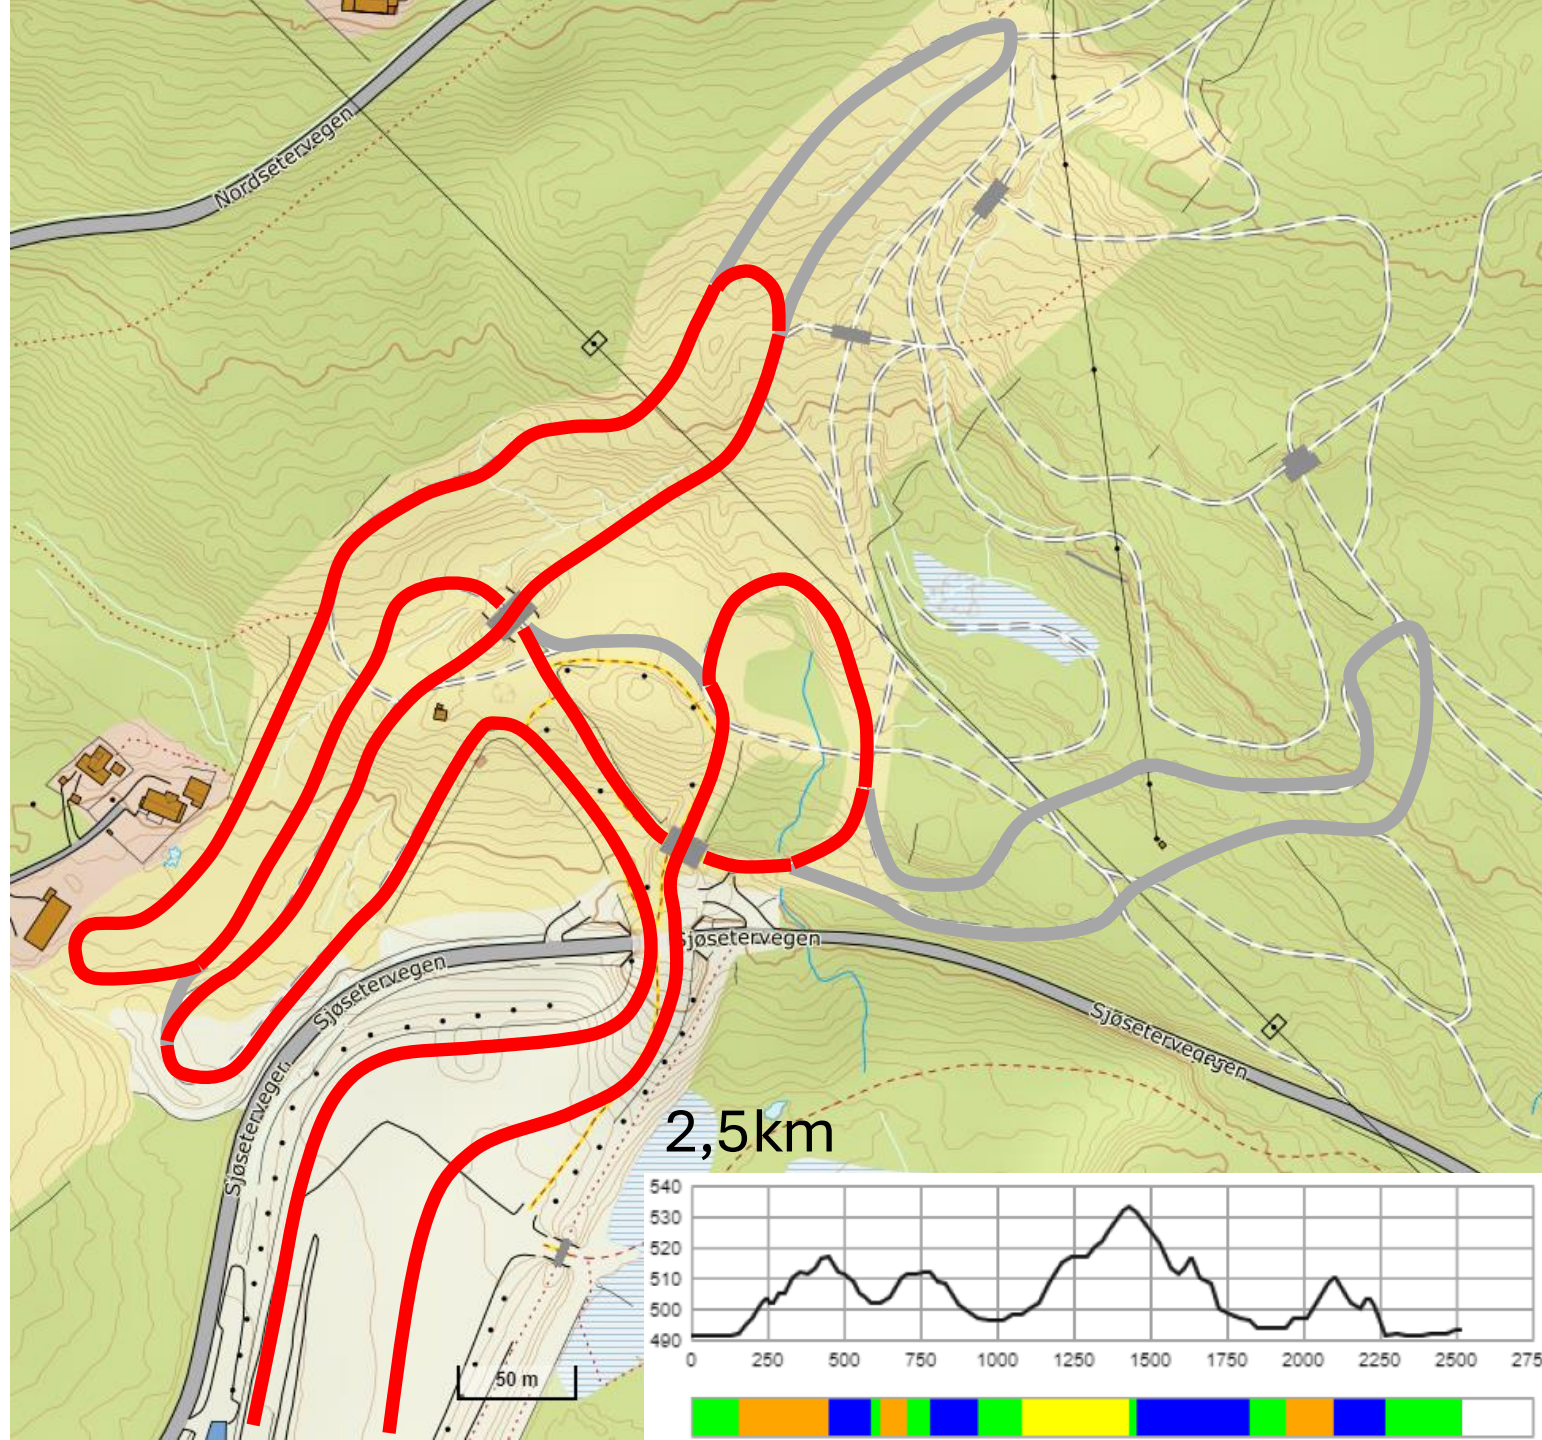

CC Skiathlon Men

4x2,5 C

NC Compact

Men 3x2,5km F

**Basic 3,3km**

**Sun Dec 8th**

CC Skiathlon Women

3x3,3km F