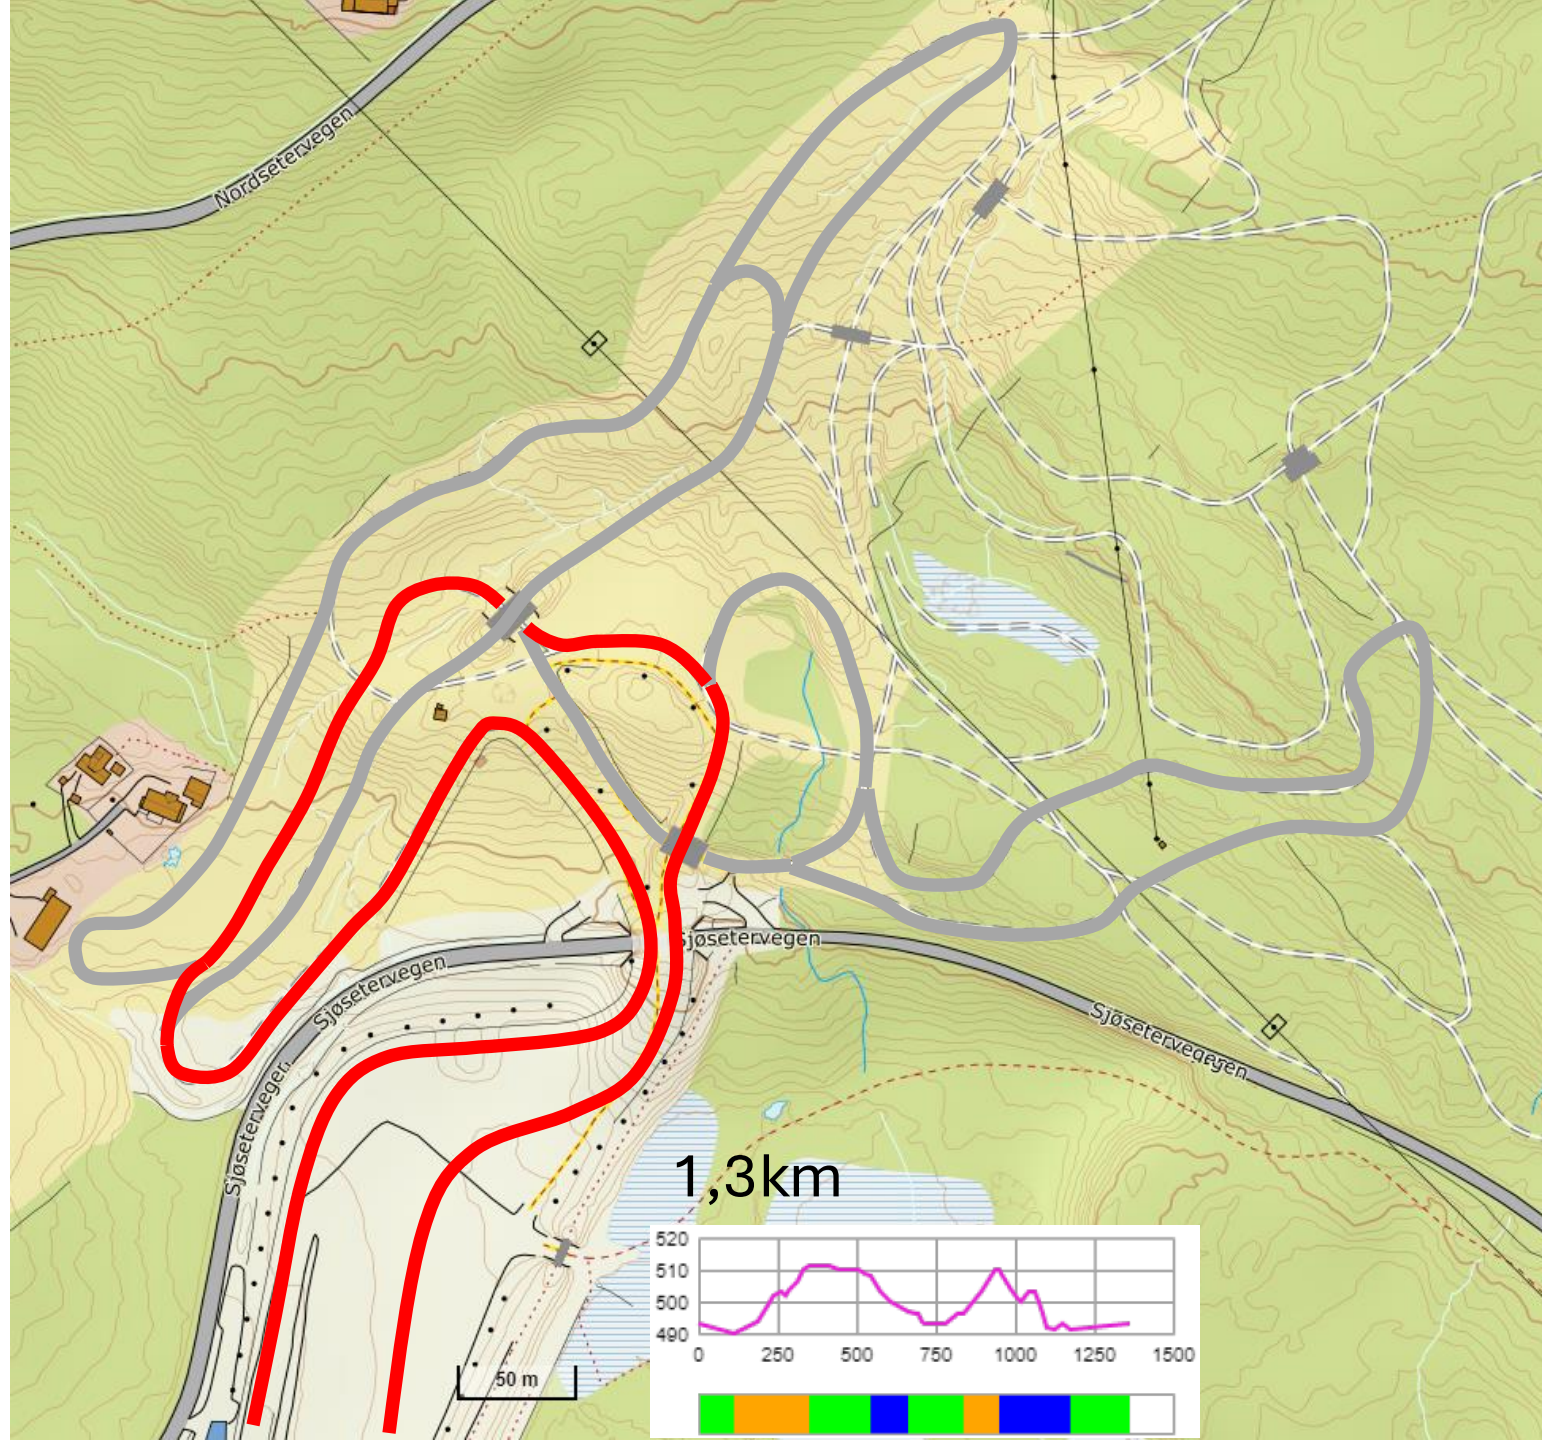

**Basic 4,8km**

**Fri Dec 6th**

CC Women 2x4,8km F

CC Men 2x4,8km F

**Sprint 1,3km**

**Sat Dec 7th**

**CC sprint W + M**

**Basic 2,5km**

CC Skiathlon Men

4x2,5 C

NC Compact

Men 3x2,5km F

**Basic 3,3km**

**Sun Dec 8th**

CC Skiathlon Women

3x3,3km F

CC Skiathlon Men

3x3,3km F

3,3km