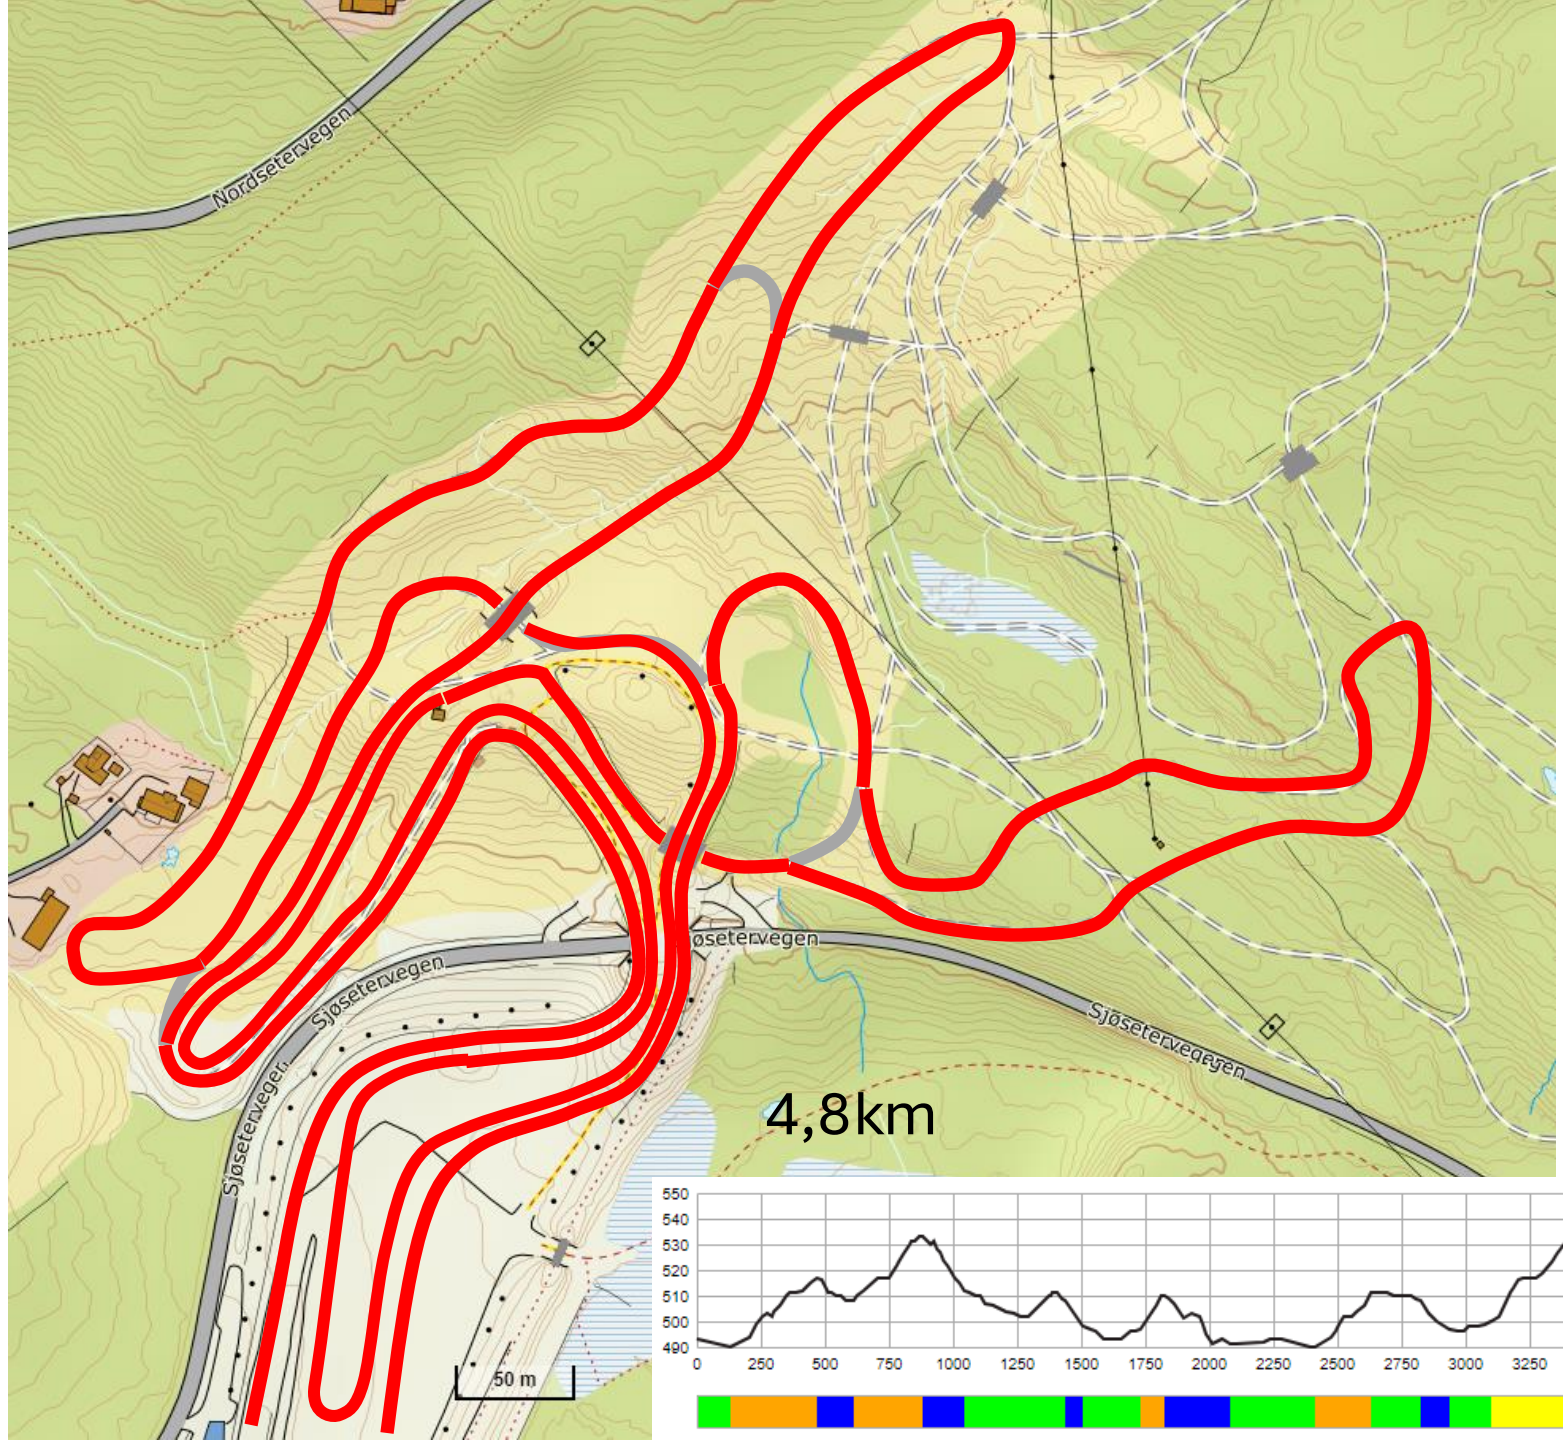

**Basic 4,8km**

**Fri Dec 6th**

CC Women 2x4,8km F

CC Men 2x4,8km F

**Sprint 1,3km**

**Sat Dec 7th**

**CC sprint W + M**

**Basic 2,5km**

CC Skiathlon Men

4x2,5 C

NC Compact

Men 3x2,5km F

**Basic 3,3km**

**Sun Dec 8th**

CC Skiathlon Women

3x3,3km F

CC Skiathlon Men

3x3,3km F

3,3km