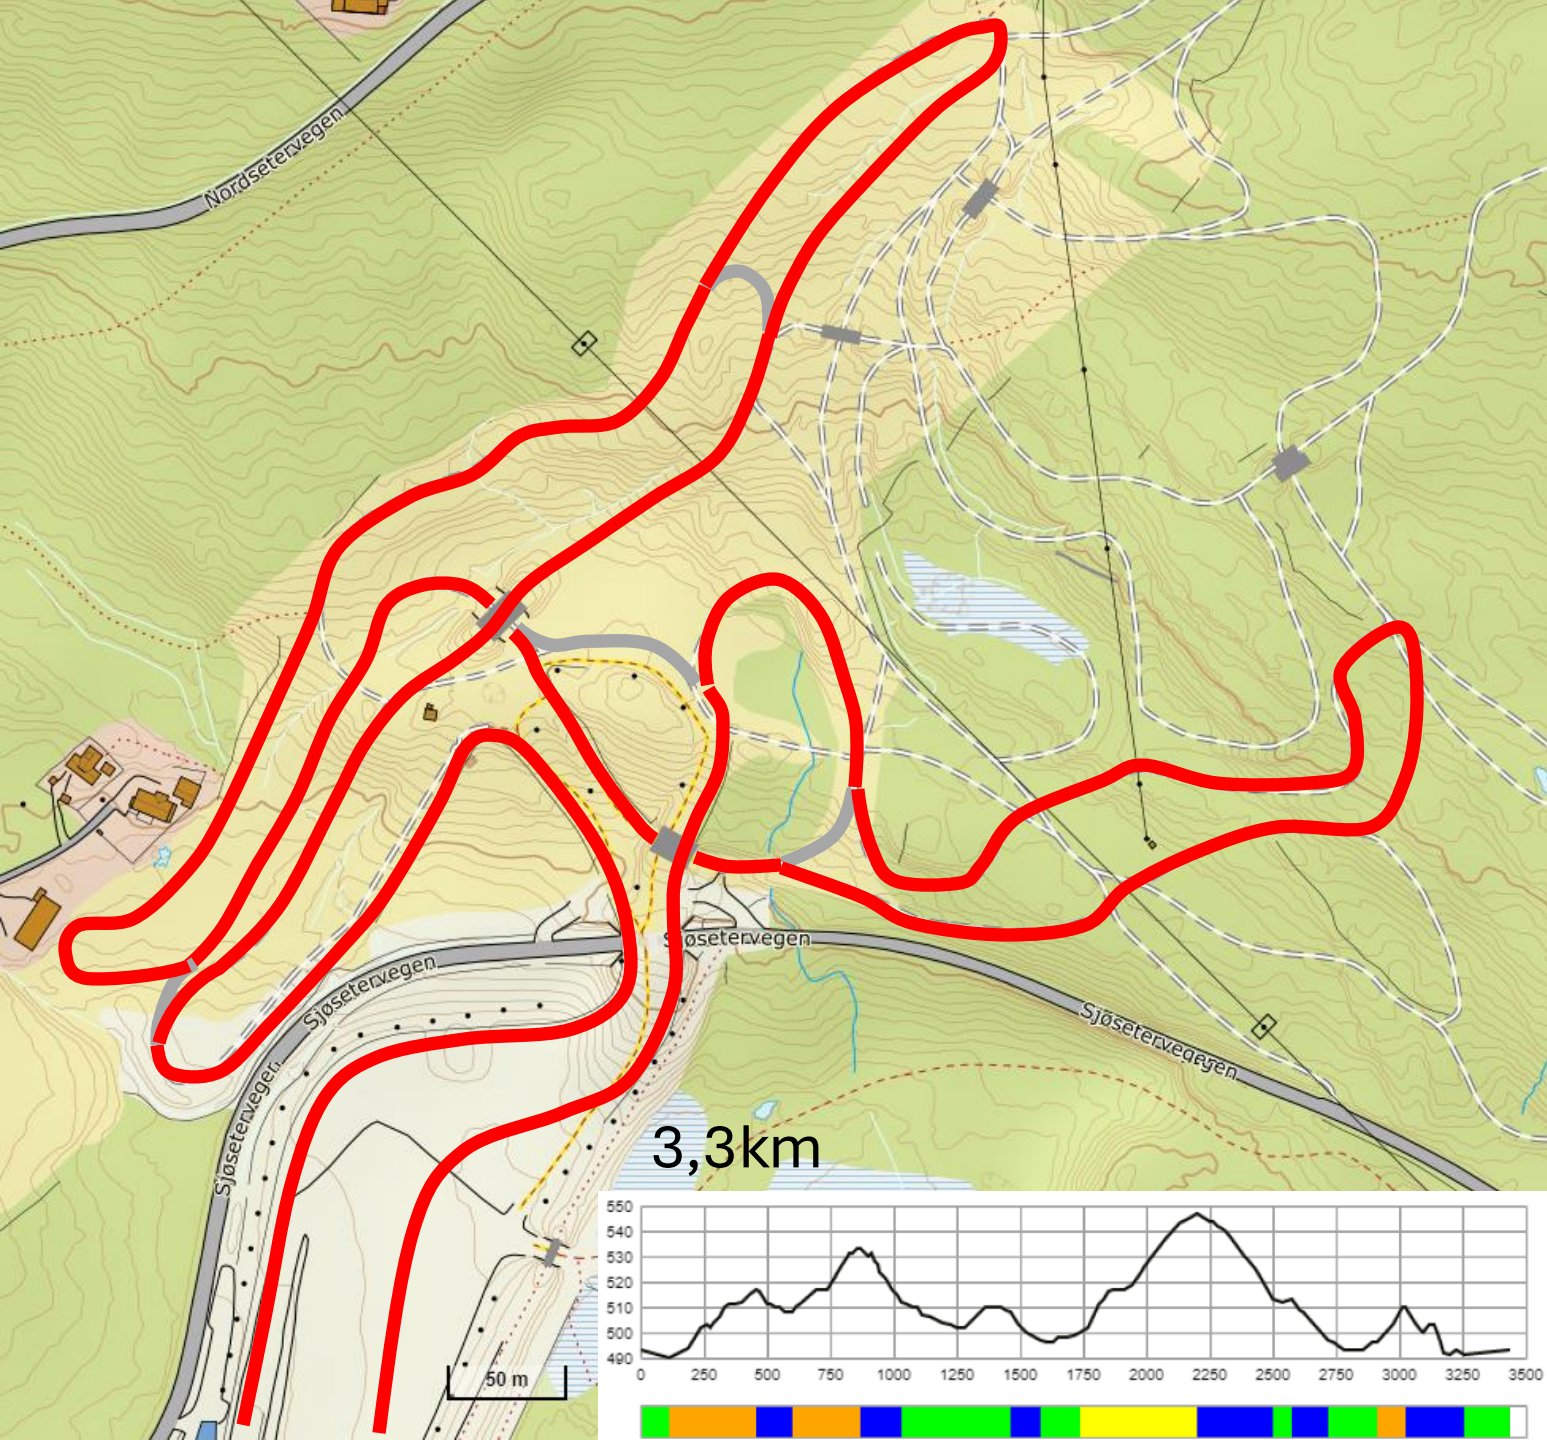

CC Skiathlon Men

4x2,5 C

NC Compact

Men 3x2,5km F

**Basic 3,3km**

**Sun Dec 8th**

CC Skiathlon Women

3x3,3km F